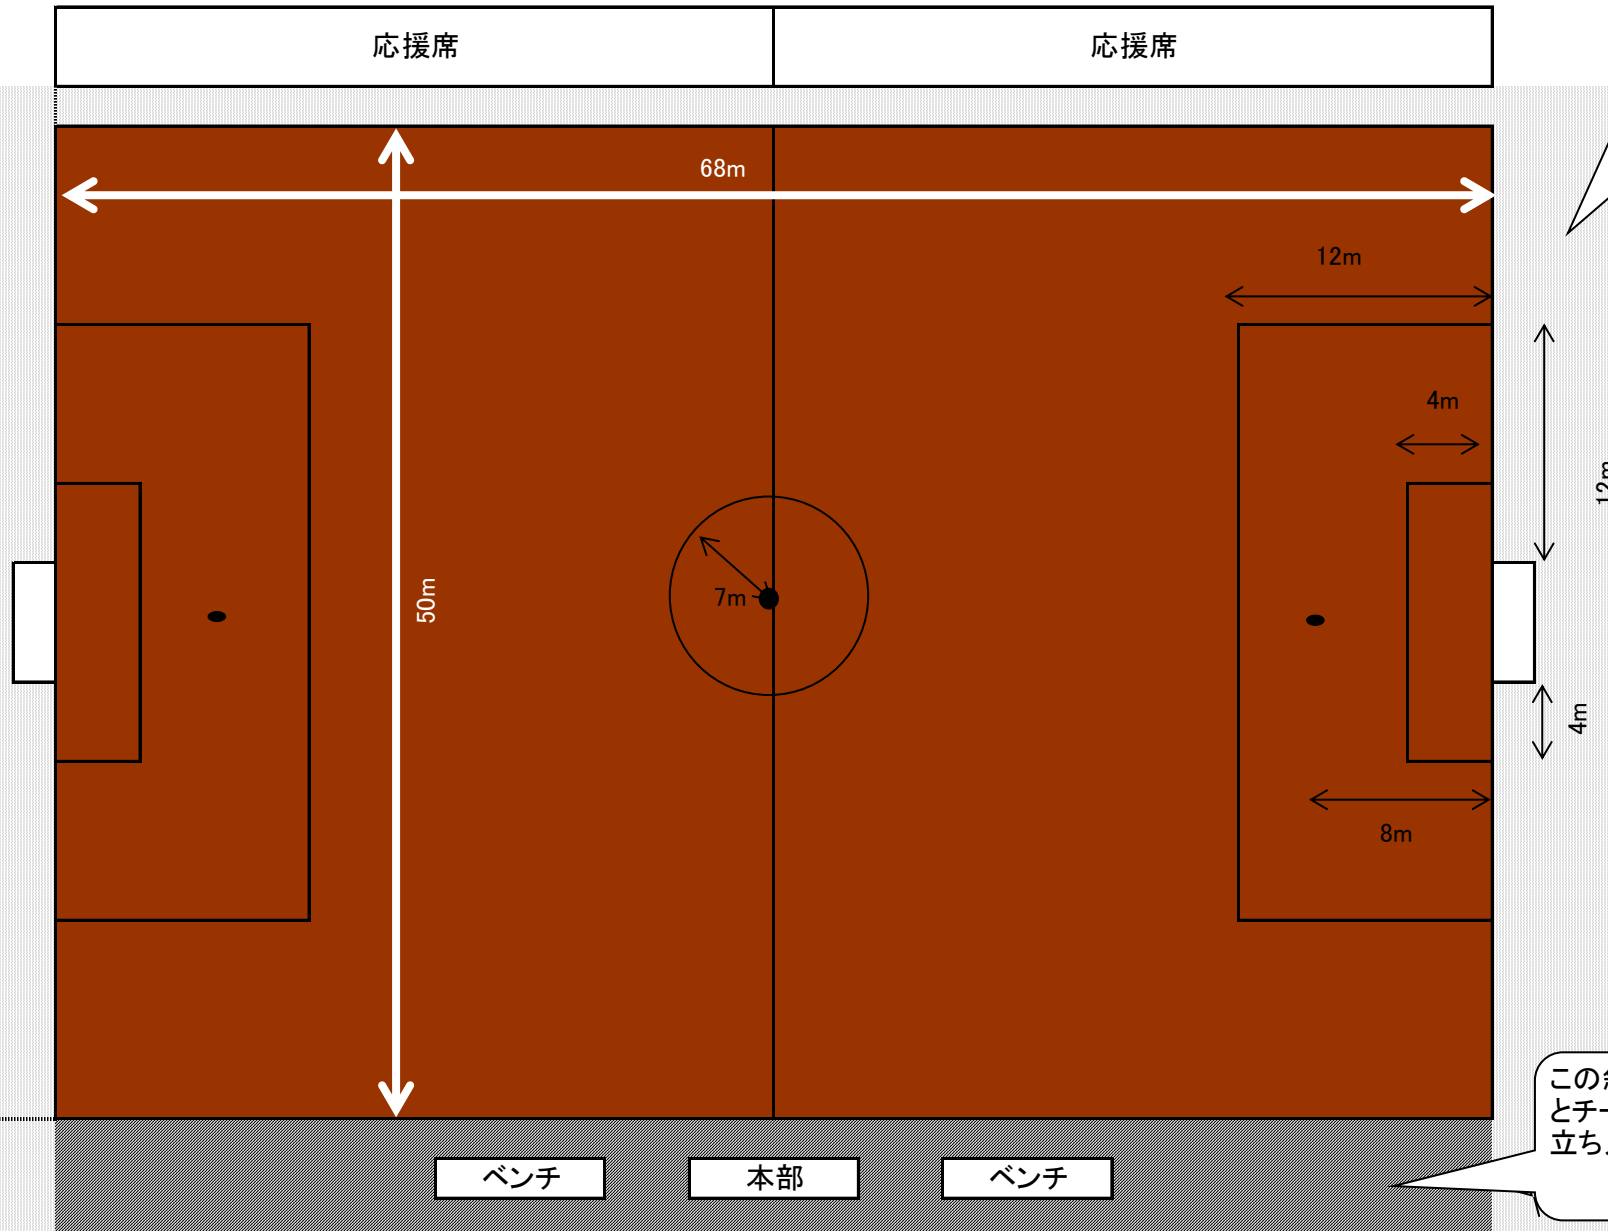

8人制サッカーピッチサイズ(JFA推奨サイズ)

この塗りつぶし部分での応援や撮影はご遠慮ください。

この斜線部分は、選手とチームスタッフ以外の立ち入りを禁止します。